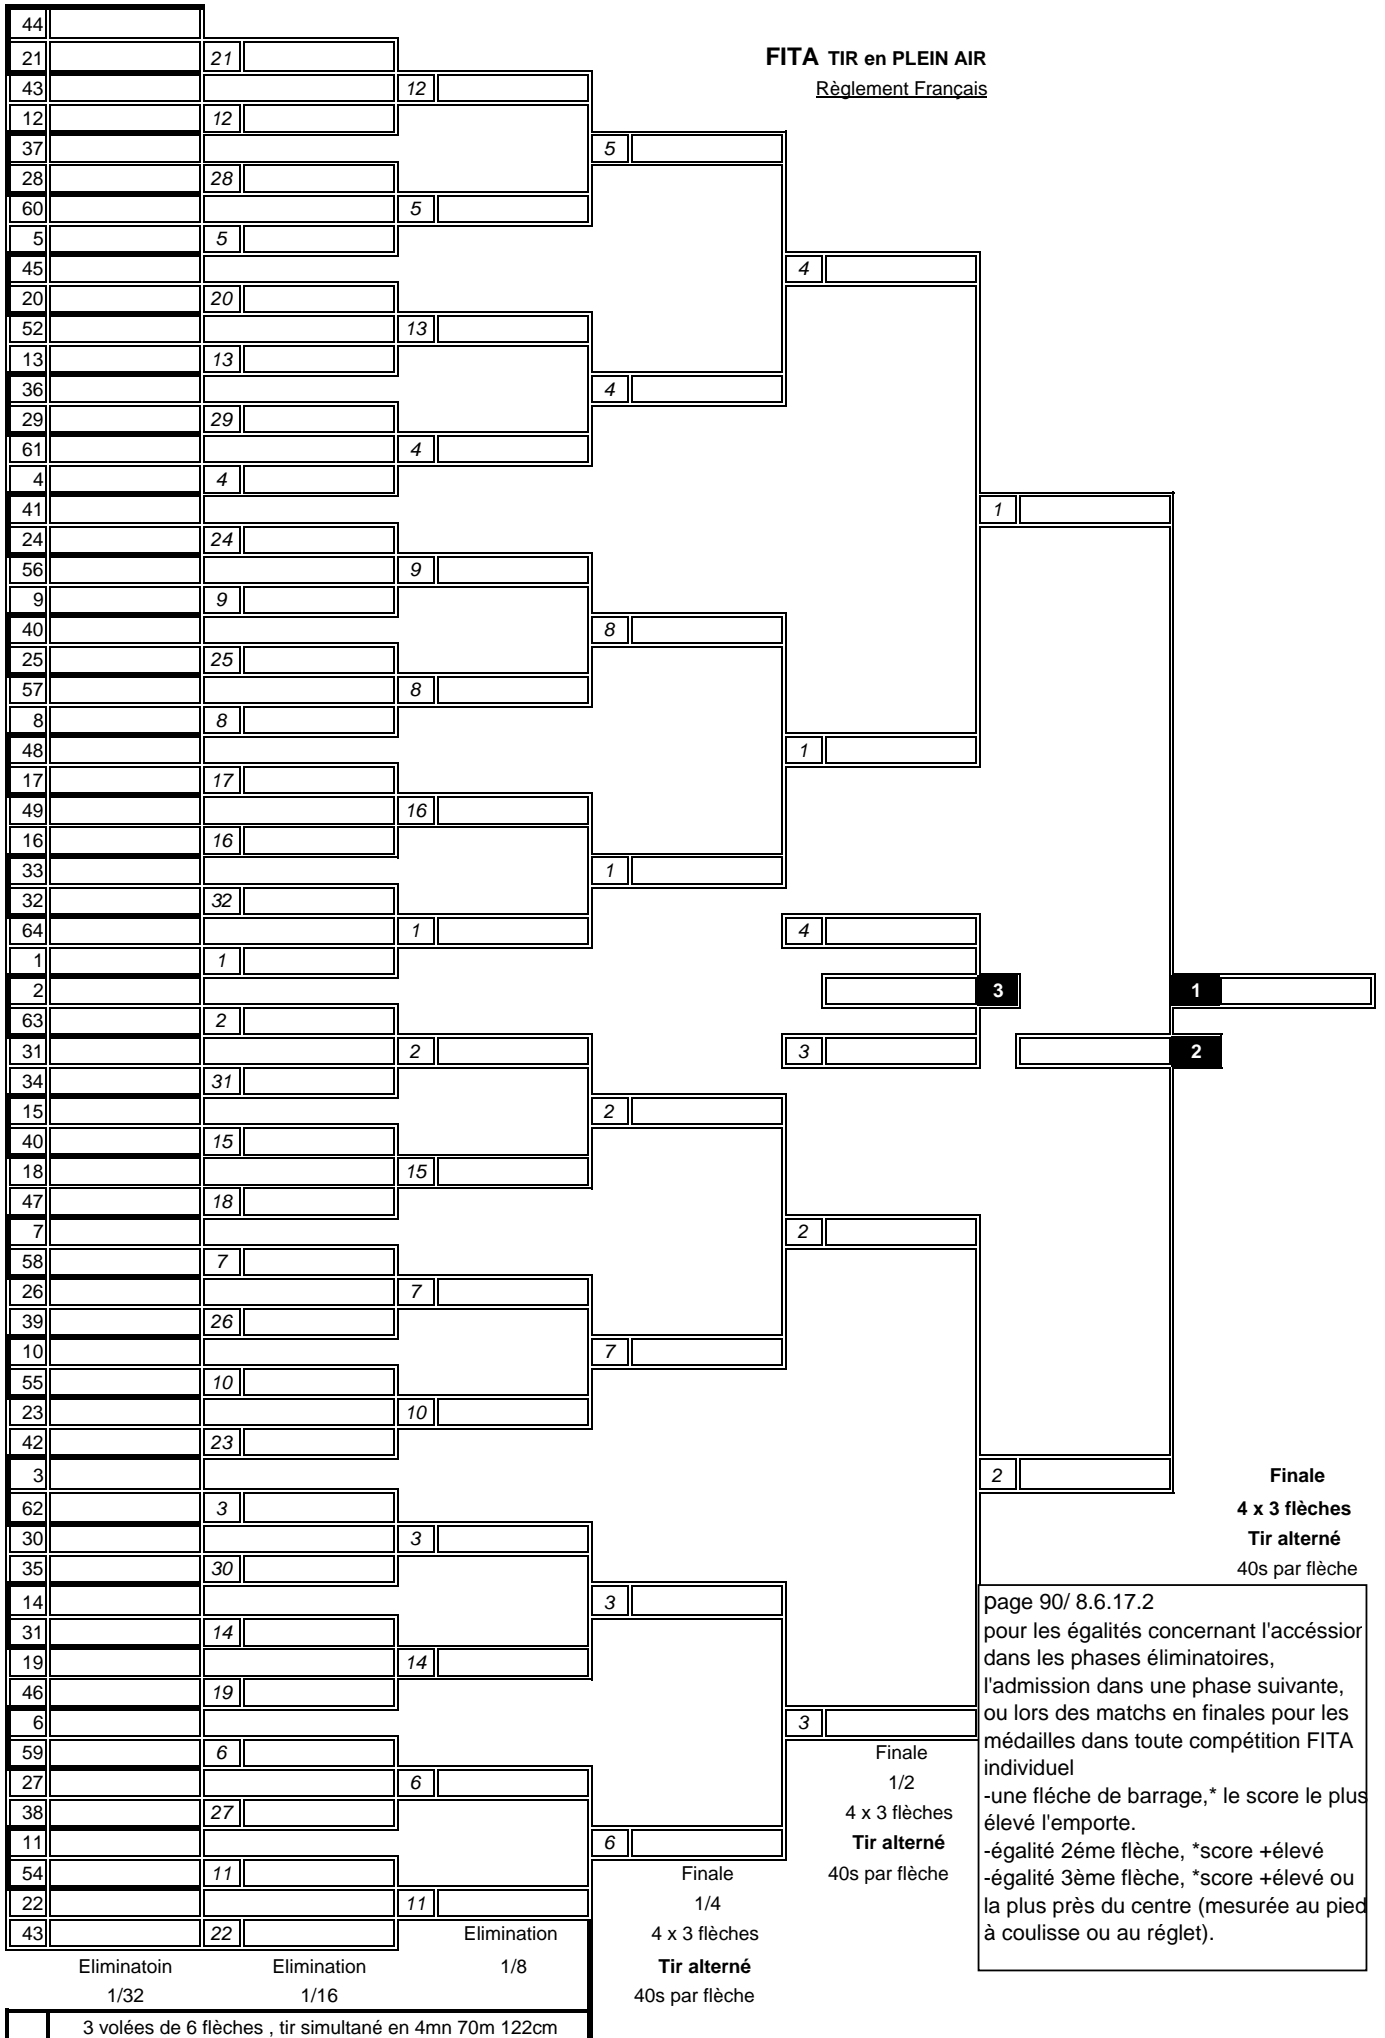

**FITA TIR en PLEIN AIR**

Règlement Français

**Finale**  
**4 x 3 flèches**  
**Tir alterné**  
 40s par flèche

page 90/ 8.6.17.2  
 pour les égalités concernant l'accèsior  
 dans les phases éliminatoires,  
 l'admission dans une phase suivante,  
 ou lors des matchs en finales pour les  
 médailles dans toute compétition FITA  
 individuel  
 -une flèche de barrage,\* le score le plus  
 élevé l'emporte.  
 -égalité 2ème flèche, \*score +élevé  
 -égalité 3ème flèche, \*score +élevé ou  
 la plus près du centre (mesurée au pied  
 à coulisse ou au réglet).

Eliminatoir 1/32  
 Elimination 1/16  
 Elimination 1/8  
 3 volées de 6 flèches , tir simultané en 4mn 70m 122cm

Finale 1/4  
 4 x 3 flèches  
**Tir alterné**  
 40s par flèche

Finale 1/2  
 4 x 3 flèches  
**Tir alterné**  
 40s par flèche