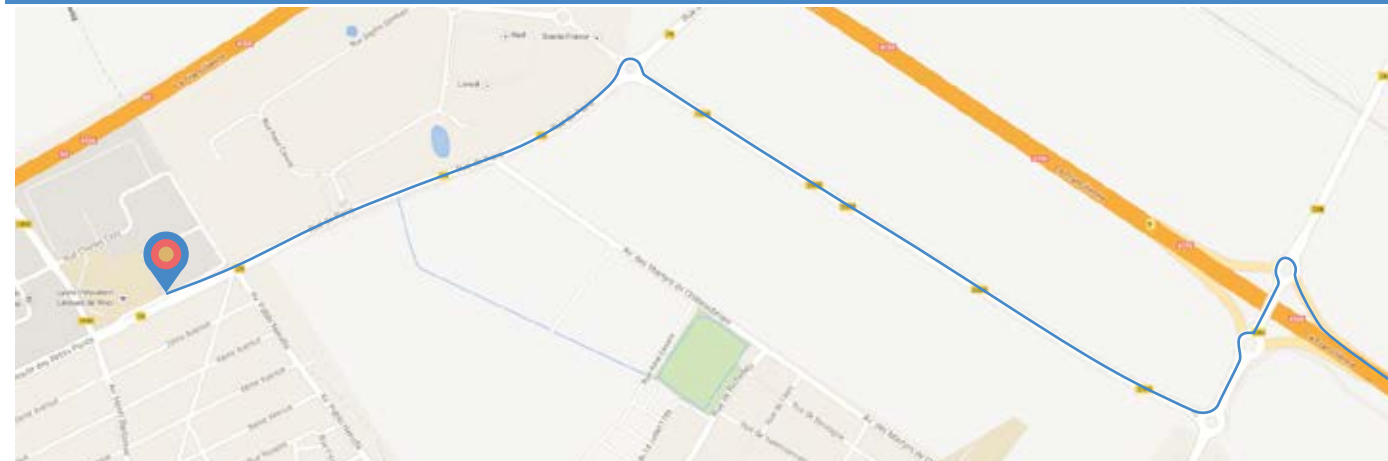

Coordonnées GPS
N 48° 57' 58.413"
E 2° 34' 18.115"

Situé à coté du Lycée Léonard de Vinci.

Au rond point de la gare prendre direction A104
Prendre la première sortie du rond-point
Tourner à gauche au feu au niveau des pompiers
Puis 1er feu à droite

Prendre la sortie numéro 5
A gauche au 1er rond-point
A droite au 2ème rond-point sur le D309
A gauche au rond-point
Tout droit jusqu'au feu

Prendre la sortie numéro 4
Rester à droite (coté buffalo)
Prendre 3ème sortie au rond point
Tourner à gauche au feu au niveau des pompiers
Puis 1er feu à droite

Depuis la gare du Vert-Galant.

Depuis Marne La Vallée.

Depuis Paris.