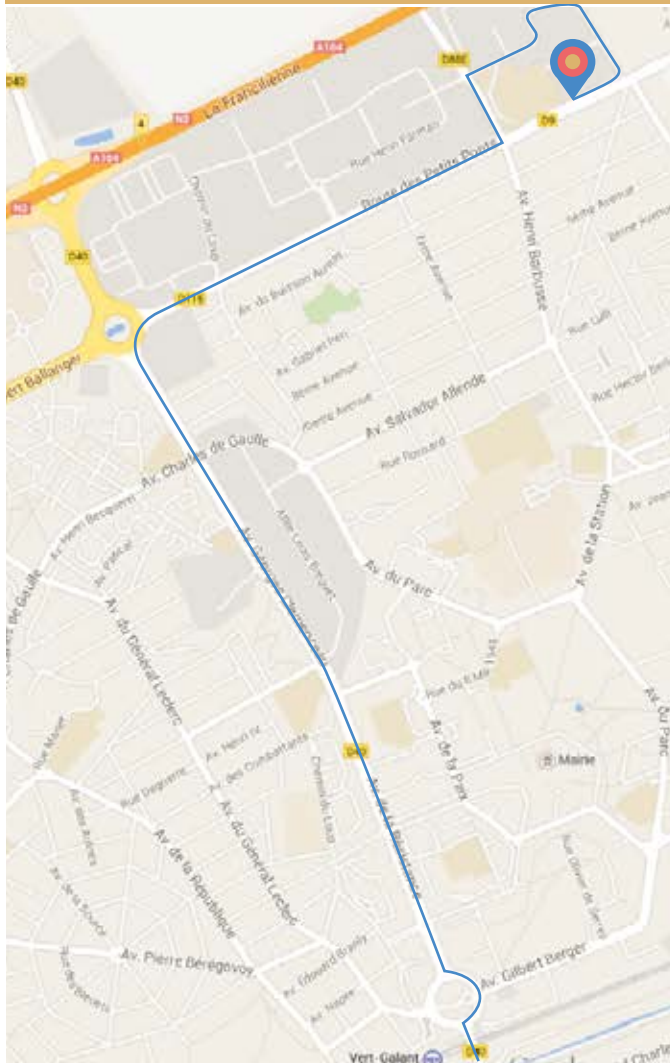

Coordonnées GPS
N 48° 57' 58.413"
E 2° 34' 18.115"

Situé à coté du Lycée Léonard de Vinci.

Au rond point de la gare prendre direction A104
Prendre la première sortie du rond-point
Tourner à gauche au feu au niveau des pompiers
Puis 1er feu à droite

Depuis la gare du Vert-Galant.

Depuis Marne La Vallée.

Depuis Paris.