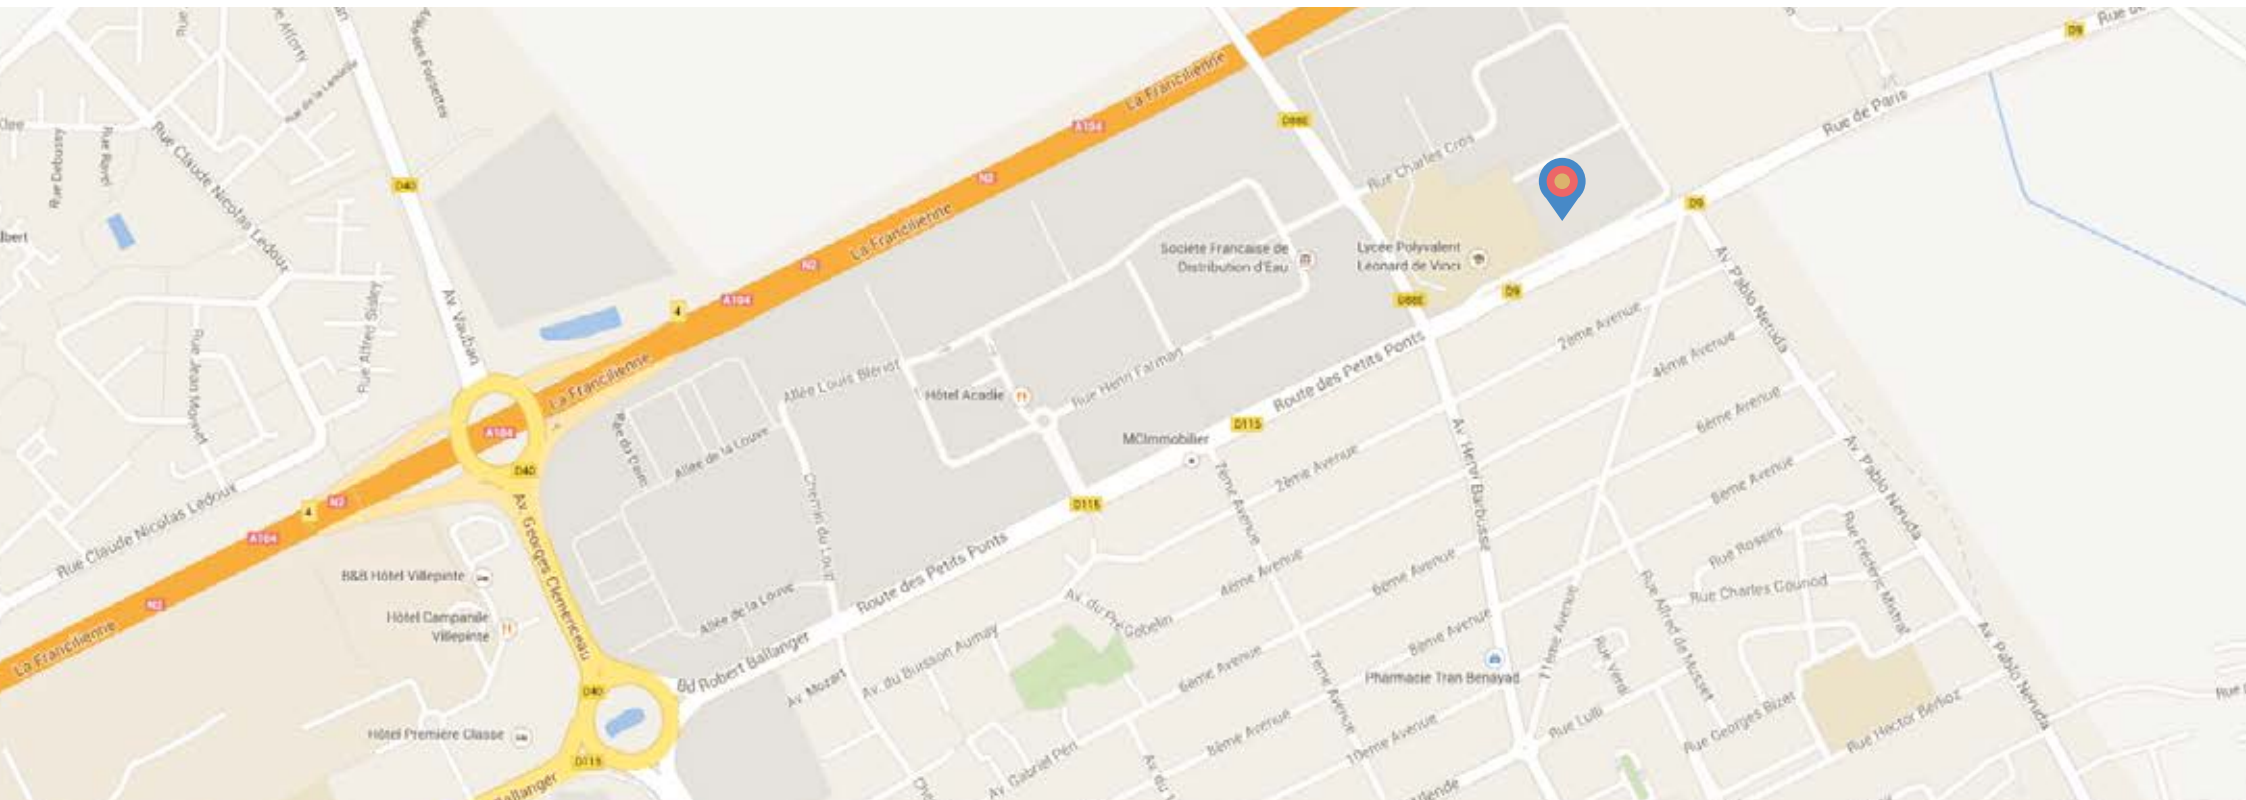

Coordonnées GPS
N 48° 57' 58.413"
E 2° 34' 18.115"

Situé à coté du Lycée Léonard de Vinci.

Au rond point de la gare prendre direction A104
Prendre la première sortie du rond-point
Tourner à gauche au feu au niveau des pompiers
Puis 1er feu à droite

Depuis la gare du Vert-Galant.

Depuis Marne La Vallée.

Depuis Paris.