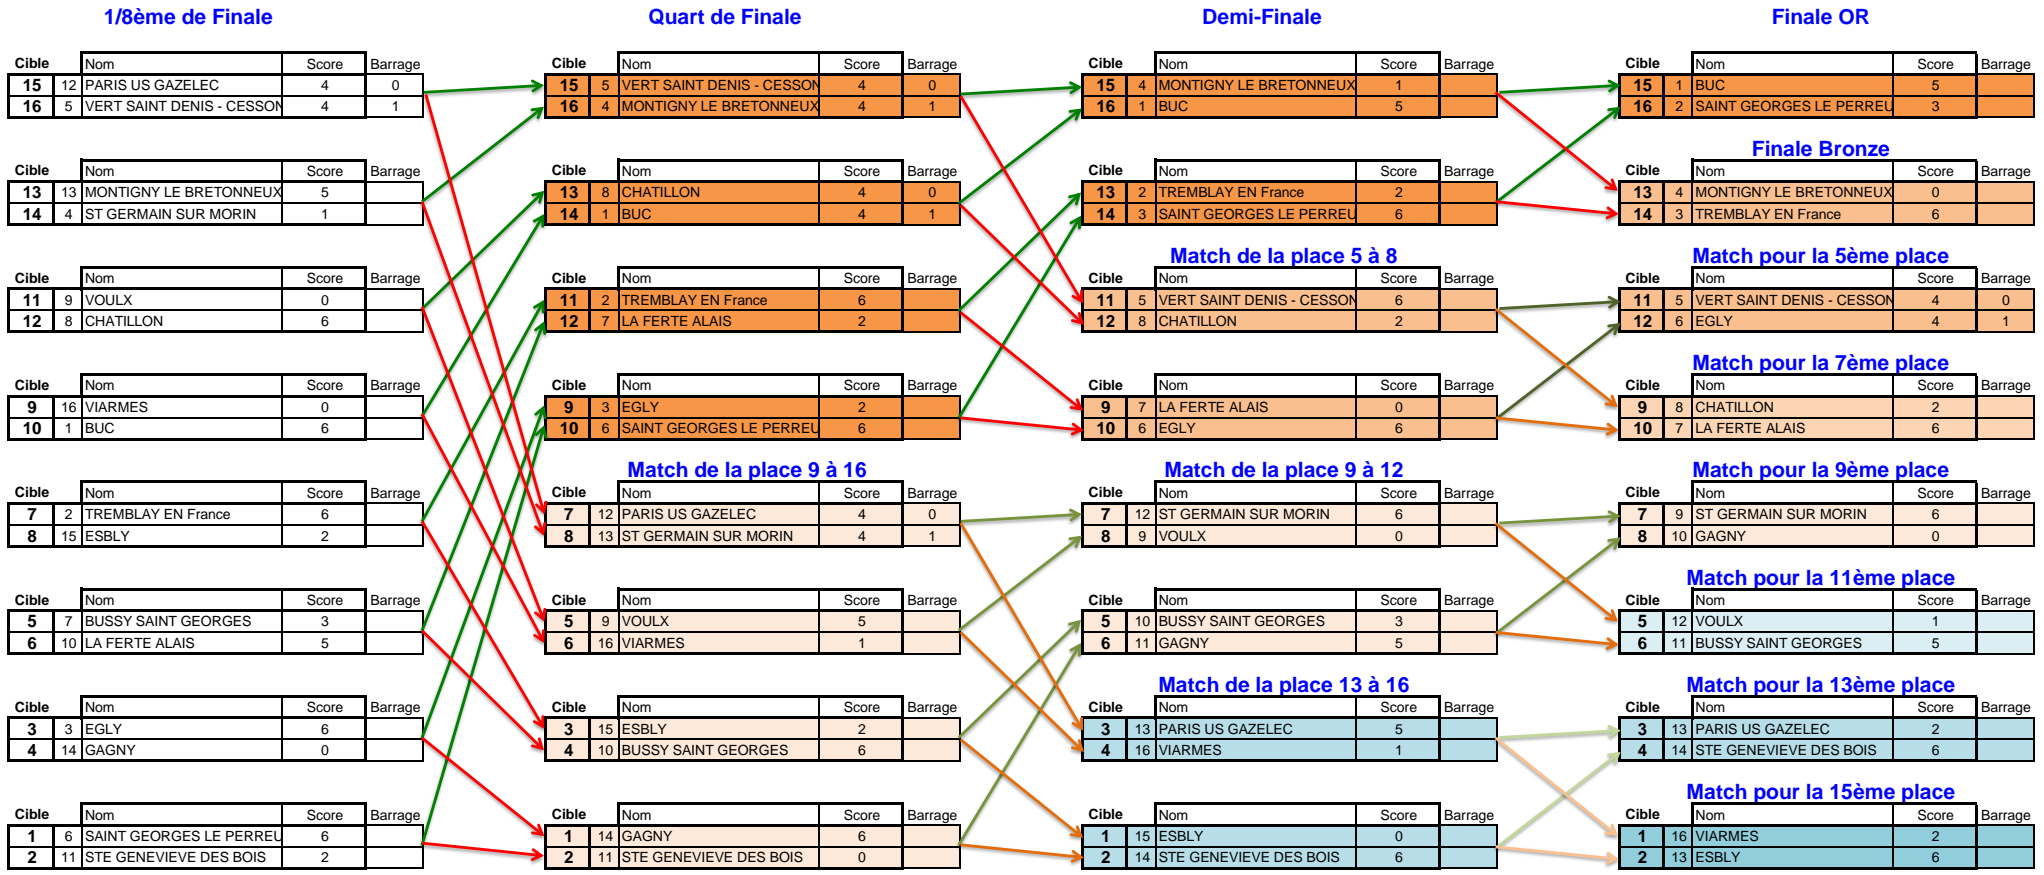

FINALE DES DIVISIONS DEPARTEMENTALS 2018
EQUIPES CLASSIQUES HOMMES

CLASSEMENT FINAL

1er	BUC
2ème	SAINTE GEORGES LE PERREUX
3ème	TREMBLAY EN France
4ème	MONTIGNY LE BRETONNEUX

5ème	EGLY
6ème	VERT SAINT DENIS - CESSON
7ème	LA FERTE ALAIS
8ème	CHATILLON

9ème	ST GERMAIN SUR MORIN
10ème	GAGNY
11ème	BUSSY SAINT GEORGES
12ème	VOULX

13ème	STE GENEVIEVE DES BOIS
14ème	PARIS US GAZELEC
15ème	ESBLY
16ème	VIARMES