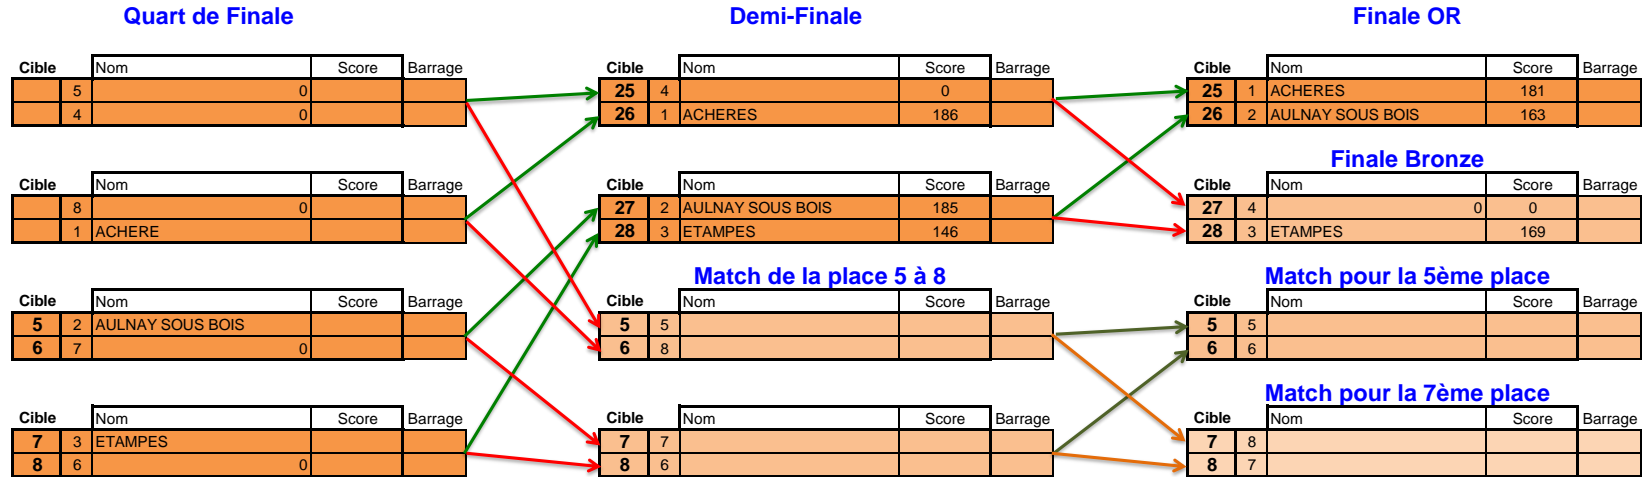

**FINALE DES DIVISIONS DEPARTEMENTALES 2019
EQUIPES POULIES FEMMES**

Classement qualifications	Score
1 ACHERE	1699
2 AULNAY SOUS BOIS	1678
3 ETAMPES	1588
4	
5	
6	
7	
8	

CLASSEMENT FINAL			
1er	ACHERES	4ème	0
2ème	AULNAY SOUS BOIS	5ème	
3ème	ETAMPES	6ème	
		7ème	
		8ème	